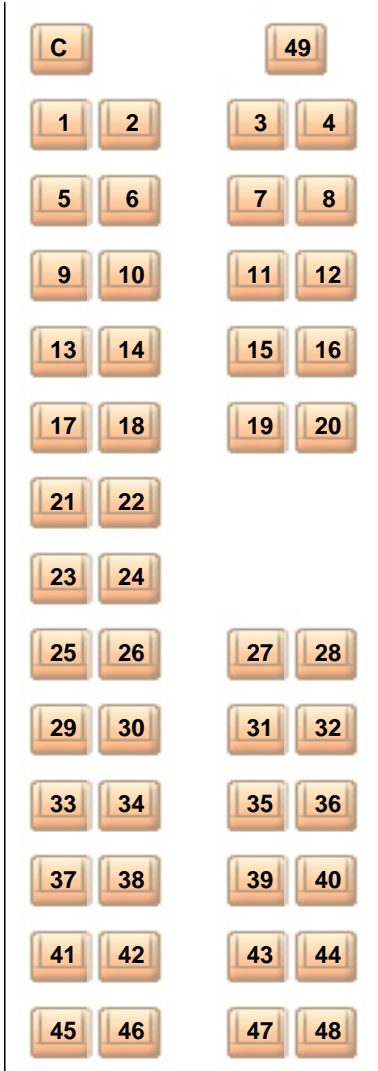

seats diagram VL-62-KKK

ISO 9001:2000 certified

driver: _____

guide: _____

- 1 _____
- 3 _____
- 5 _____
- 7 _____
- 9 _____
- 11 _____
- 13 _____
- 15 _____
- 17 _____
- 19 _____
- 21 _____
- 23 _____
- 25 _____
- 27 _____
- 29 _____
- 31 _____
- 33 _____
- 35 _____
- 37 _____
- 39 _____
- 41 _____
- 43 _____
- 45 _____
- 47 _____
- 49 _____

- 2 _____
- 4 _____
- 6 _____
- 8 _____
- 10 _____
- 12 _____
- 14 _____
- 16 _____
- 18 _____
- 20 _____
- 22 _____
- 24 _____
- 26 _____
- 28 _____
- 30 _____
- 32 _____
- 34 _____
- 36 _____
- 38 _____
- 40 _____
- 42 _____
- 44 _____
- 46 _____
- 48 _____

description